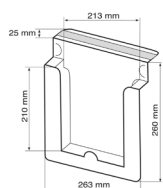

Support coupons eco. adhesif pour coupons A4 vertical

Support coupons pour visuel 210(l) X 297(h) mm.

Équipé d'adhésif double face au dos pour fixation sur un présentoir ou sur nez de tablette.
Livré à plat.

Ref. **PRT111027** Support coupons **A4 vertical** Lot de 20