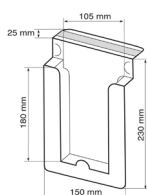

Les porte-brochures, support coupons, économique adhésifs pour linéaire

Support coupons eco. adhesif pour coupons A6 vertical

Support coupons pour visuel 105(l) X 210(h) mm.

Équipé d'adhésif double face au dos pour fixation sur un présentoir ou sur nez de tablette.
Livré à plat.

Ref. **PRT111024** Support coupons **A6 vertical** Lot de 20

Support coupons eco. adhesif pour coupons 1/3 A4 vertical

Support coupons pour visuel 105(l) X 210(h) mm.

Équipé d'adhésif double face au dos pour fixation sur un présentoir ou sur nez de tablette.
Livré à plat.

Ref. **PRT111025** Support coupons **1/3 A4 vertical** Lot de 20

Support coupons eco. adhesif pour coupons A5 vertical

Support coupons pour visuel 150(l) X 210(h) mm.

Équipé d'adhésif double face au dos pour fixation sur un présentoir ou sur nez de tablette.
Livré à plat.