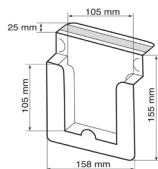

Les porte-brochures, support coupons, économique adhésifs pour linéaire

Support coupons eco. adhesif pour coupons A6 vertical

Support coupons pour visuel 105(l) X 210(h) mm.

Équipé d'adhésif double face au dos pour fixation sur un présentoir ou sur nez de tablette.
Livré à plat.

Ref. **PRT111024** Support coupons **A6 vertical** Lot de 20

Support coupons eco. adhesif pour coupons 1/3 A4 vertical

Support coupons pour visuel 105(l) X 210(h) mm.

Équipé d'adhésif double face au dos pour fixation sur un présentoir ou sur nez de tablette.
Livré à plat.

Ref. **PRT111025** Support coupons **1/3 A4 vertical** Lot de 20

Support coupons eco. adhesif pour coupons A5 vertical

Support coupons pour visuel 150(l) X 210(h) mm.

Équipé d'adhésif double face au dos pour fixation sur un présentoir ou sur nez de tablette.
Livré à plat.