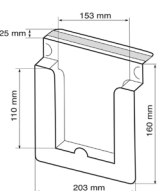

Support coupons eco. adhesif pour coupons A5 vertical

Support coupons pour visuel 150(l) X 210(h) mm.

Équipé d'adhésif double face au dos pour fixation sur un présentoir ou sur nez de tablette.
Livré à plat.

Ref. **PRT111026** Support coupons **A5 vertical** Lot de 20